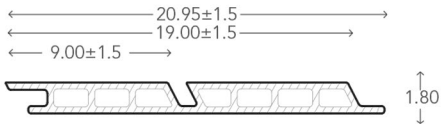

MODELO **UH62**

Tecnología
UltraShield®

**FÁCIL
INSTALACIÓN**

**ALTA
DURABILIDAD**

DESCRIPCIÓN

Perfil decorativo compuesto de 95% de materiales reciclados de polietileno de alta densidad y fibras de madera. Interior hueco cuadrado. Acabado liso cepillado.

Largo: 3.00 m
Ancho: 20.95 cm
Ancho útil: 19.00 cm
Grosor: 1.80 cm

COLORES

PROPIEDADES

Peso por tabla	6.93 kg/tabla 12.12 kg/m2
Tablas por m2	1 tabla = 0.57 m2 1m2 = 1.75 tablas
Cálculo de accesorios	18 clips AW-08 por m2
Punto de fusión	131° aprox.
Absorción de Agua	0.12% por peso
Flexibilidad (test:ASTMD 6109-10)	Carga máx 5345.8N
Resistencia a la tracción (test: en 6109-10)	Fuerza máx promedio 5208N Fuerza de tracción + de 2,08 Mpa

INSTALACIÓN

Recomendación: Sujeción de tablas con clip de aluminio AW08. Separación máxima de 40 cm de centro a centro de bastidor. Para remates se puede utilizar US08 - US17

ACCESORIOS

Sujetador AW08