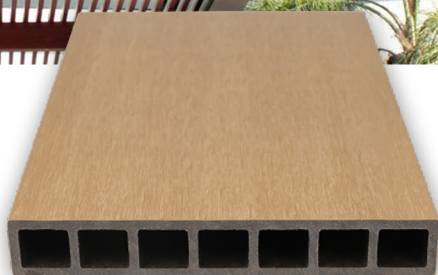

Tecnología

UltraShield®

FÁCIL
INSTALACIÓN

ALTA
DURABILIDAD

DESCRIPCIÓN

Viga hueca decorativa compuesta de 95% de materiales reciclados de polietileno de alta densidad y fibras de madera. Interior hueco cuadrado. Acabado cepillado liso.

20.00 ± 1.5

3.05
± 1.5

Largo: 3.00 m
Ancho: 20.00 cm
Grosor: 3.05 cm

COLORES

Chestnut

Teca

Ipe

Ebony

PROPIEDADES

Peso por tabla	9.03 kg/tabla | 3.01 kg/ML
Punto de fusión	131° aprox.
Absorción de Agua	0.12% por peso
Flexibilidad (test:ASTMD 6109-10)	Carga máx 5345.8N
Resistencia a la tracción (test: en 6109-10)	Fuerza máx promedio 5208N Fuerza de tracción + de 2,08 Mpa

INSTALACIÓN

Recomendación: Separación máxima de 100 cm de centro a centro de bastidor, sujeción con escuadra K33 y tornillo de acero inoxidable.

ACCESORIOS